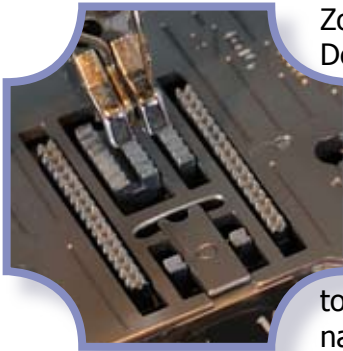

JANOME

Memory Craft 5200

Memory Craft 5200 voor excellente veelzijdigheid

Het bijzondere aan de MC 5200 is de veelheid aan mogelijkheden die direct beschikbaar zijn.

Zo bezit de Memory Craft 5200 de originele automatische steekplaatconverter. Deze unieke JANOME eigenschap zorgt ervoor dat bij het selecteren van bepaalde steken de steekplaatopening zich automatisch sluit tot een kleinere opening voor excellent naieresultaat. Deze unieke eigenschap is onmisbaar bij het verwerken van allerlei dunne en delicate stoffen. Het is dus overbodig geworden om van steekplaat te wisselen.

Moderne en trendy stoffen zijn tegenwoordig vaak licht tot sterk rekbaar. Om deze stoffen te naaien zonder dat de naden gaan trekken of lubberen is een persvoetdrukregelaar onmisbaar. De persvoetdrukregelaar geeft extra naaiplezier omdat de naden er perfect glad uitzien.

Binnen handbereik bevinden zich ook de sneltoetsen: naaldkeuze boven/beneden toets, afhechtentoets, achteruitnaaitoets en de start/stop toets voor het naaien zonder gebruik te maken van het pedaal, wat ideaal is bij het naaien van lange naden.

De MC 5200 heeft voor iedere stof het juiste knoopsgat. Kies één van de 10 automatische 1 stappen knoopsgaten en gebruik de speciale knoopsgatvoet.

Enkele andere specificaties zijn:

- meer dan 200 nuttige / decoratieve steken
- 3 letterstijlen – geheugenfunctie
- spiegelfunctie – steekverlenging
- steekbreedte van 0 t/m 7mm
- steeklengte van 0 t/m 5mm