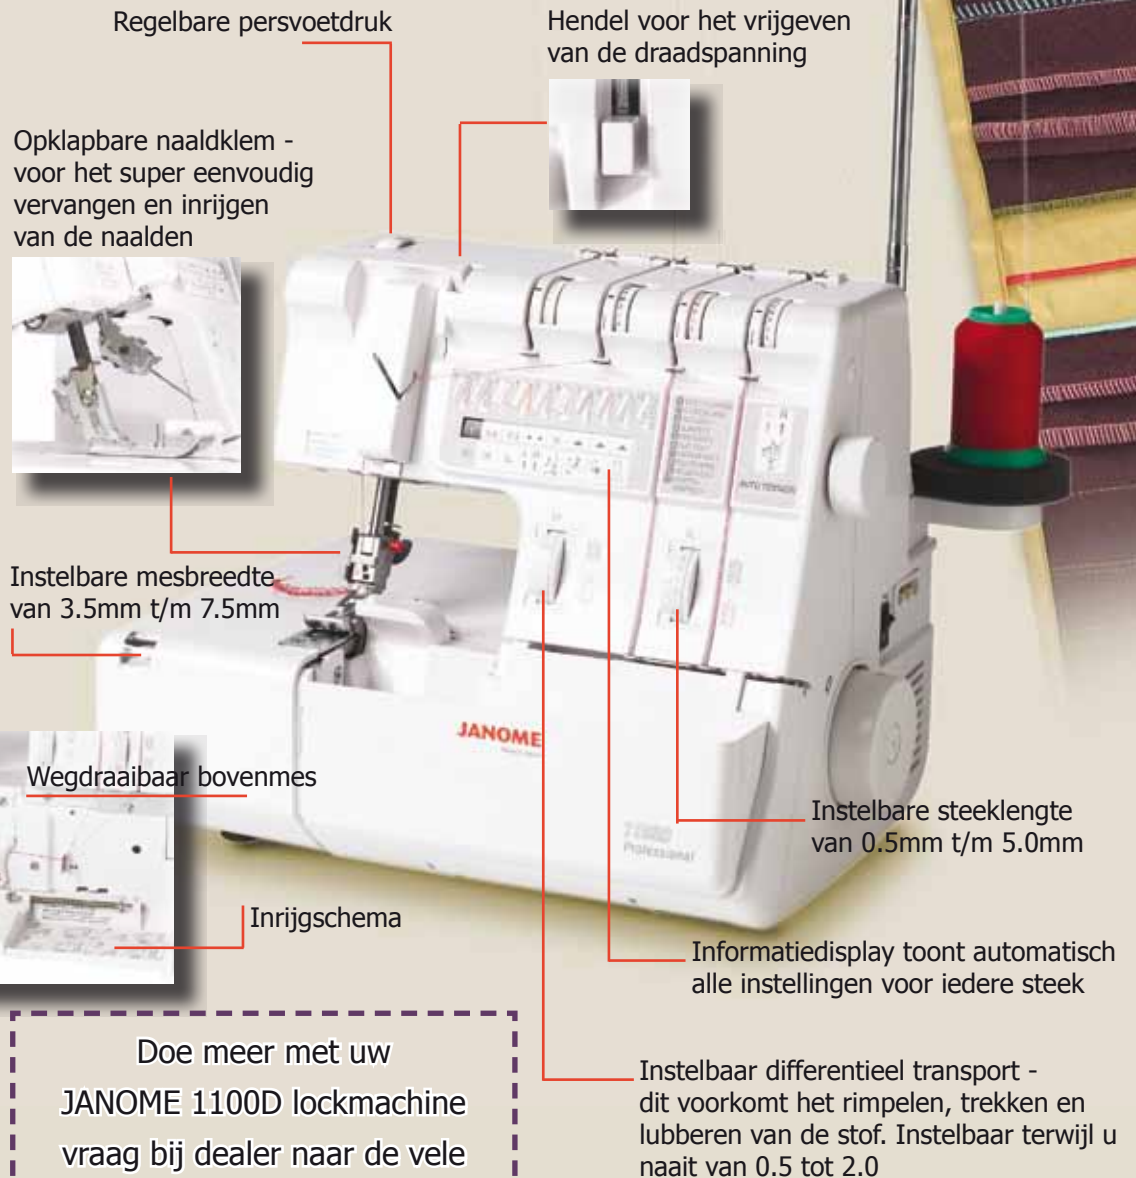

Doe meer met uw
JANOME 1100D lockmachine
vraag bij dealer naar de vele
extra optionele accessoires

Uw officiële **JANOME** dealer: